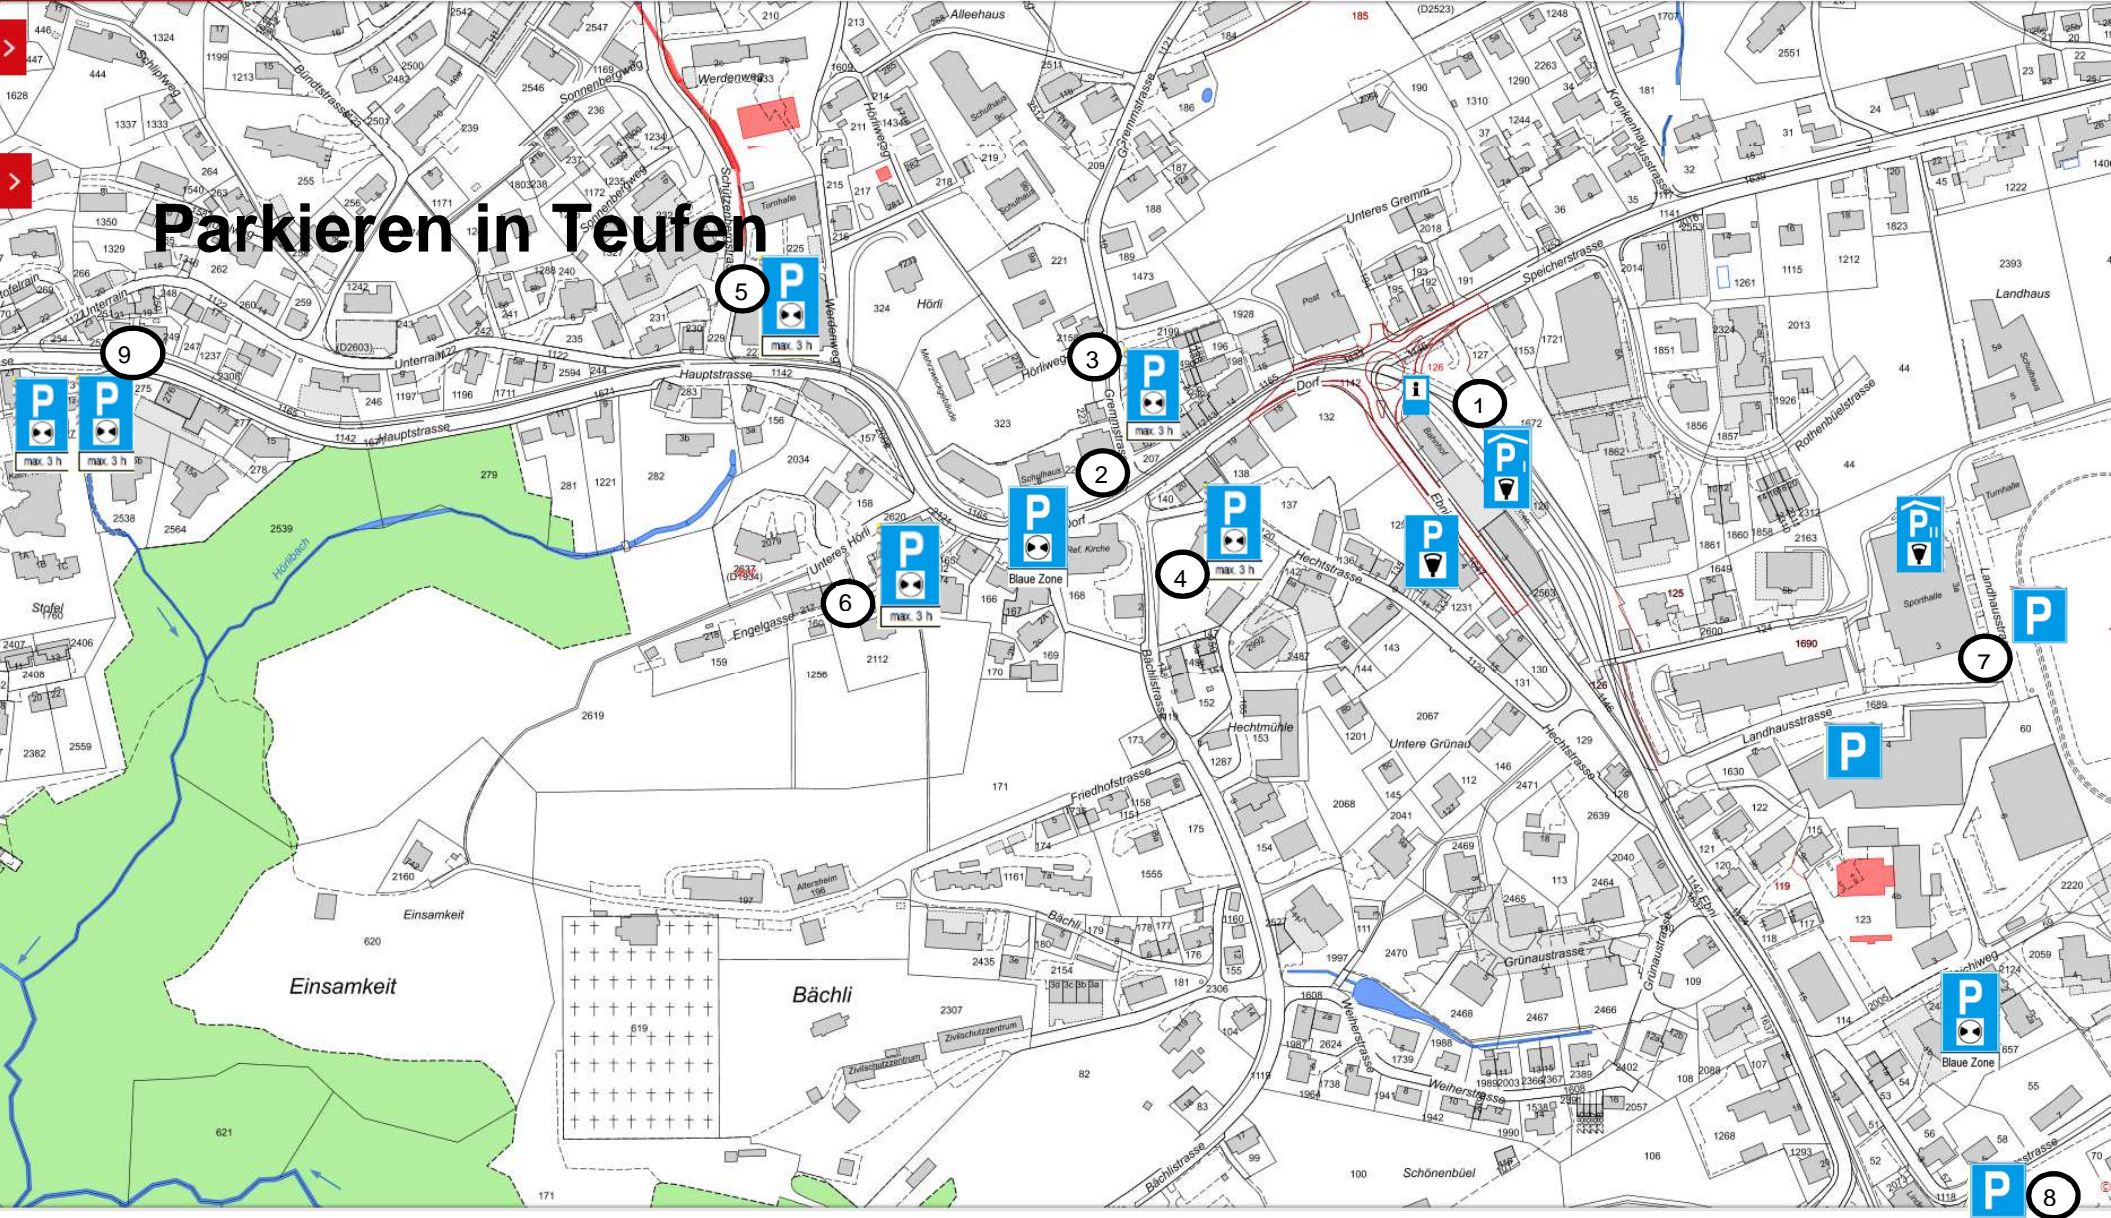

Parkieren in Teufen

- | | |
|---------------------------------|--|
| 1 Bahnhof | 6 Unteres Hörli |
| 2 Zentrum/Gemeindehaus | 7 Sportanlage Landhaus + E-Ladestation in der Tiefgarage |
| 3 Alte Telefonzentrale | 8 Zeughaus/Lindensaal |
| 4 Hechtplatz + E-Ladestation | 9 Stofel |
| 5 Dorfturnhalle + E-Ladestation | |